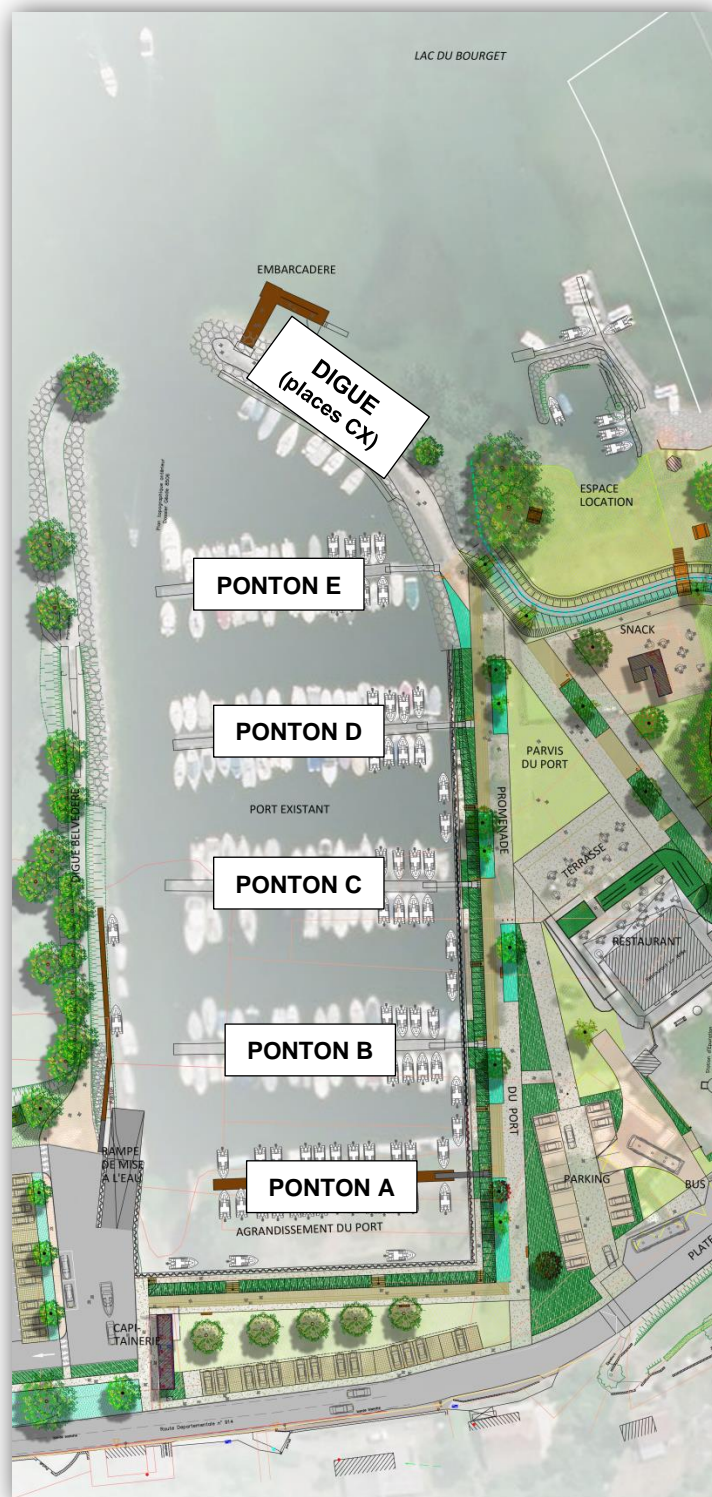

Port de Conjux

Photographie non contractuelle

1500 boulevard Lepic
CS 20606
73106 AIX-LES-BAINS CEDEX

Téléphone : 04 79 35 00 51
Fax : 04 79 35 70 70

www.grand-lac.fr