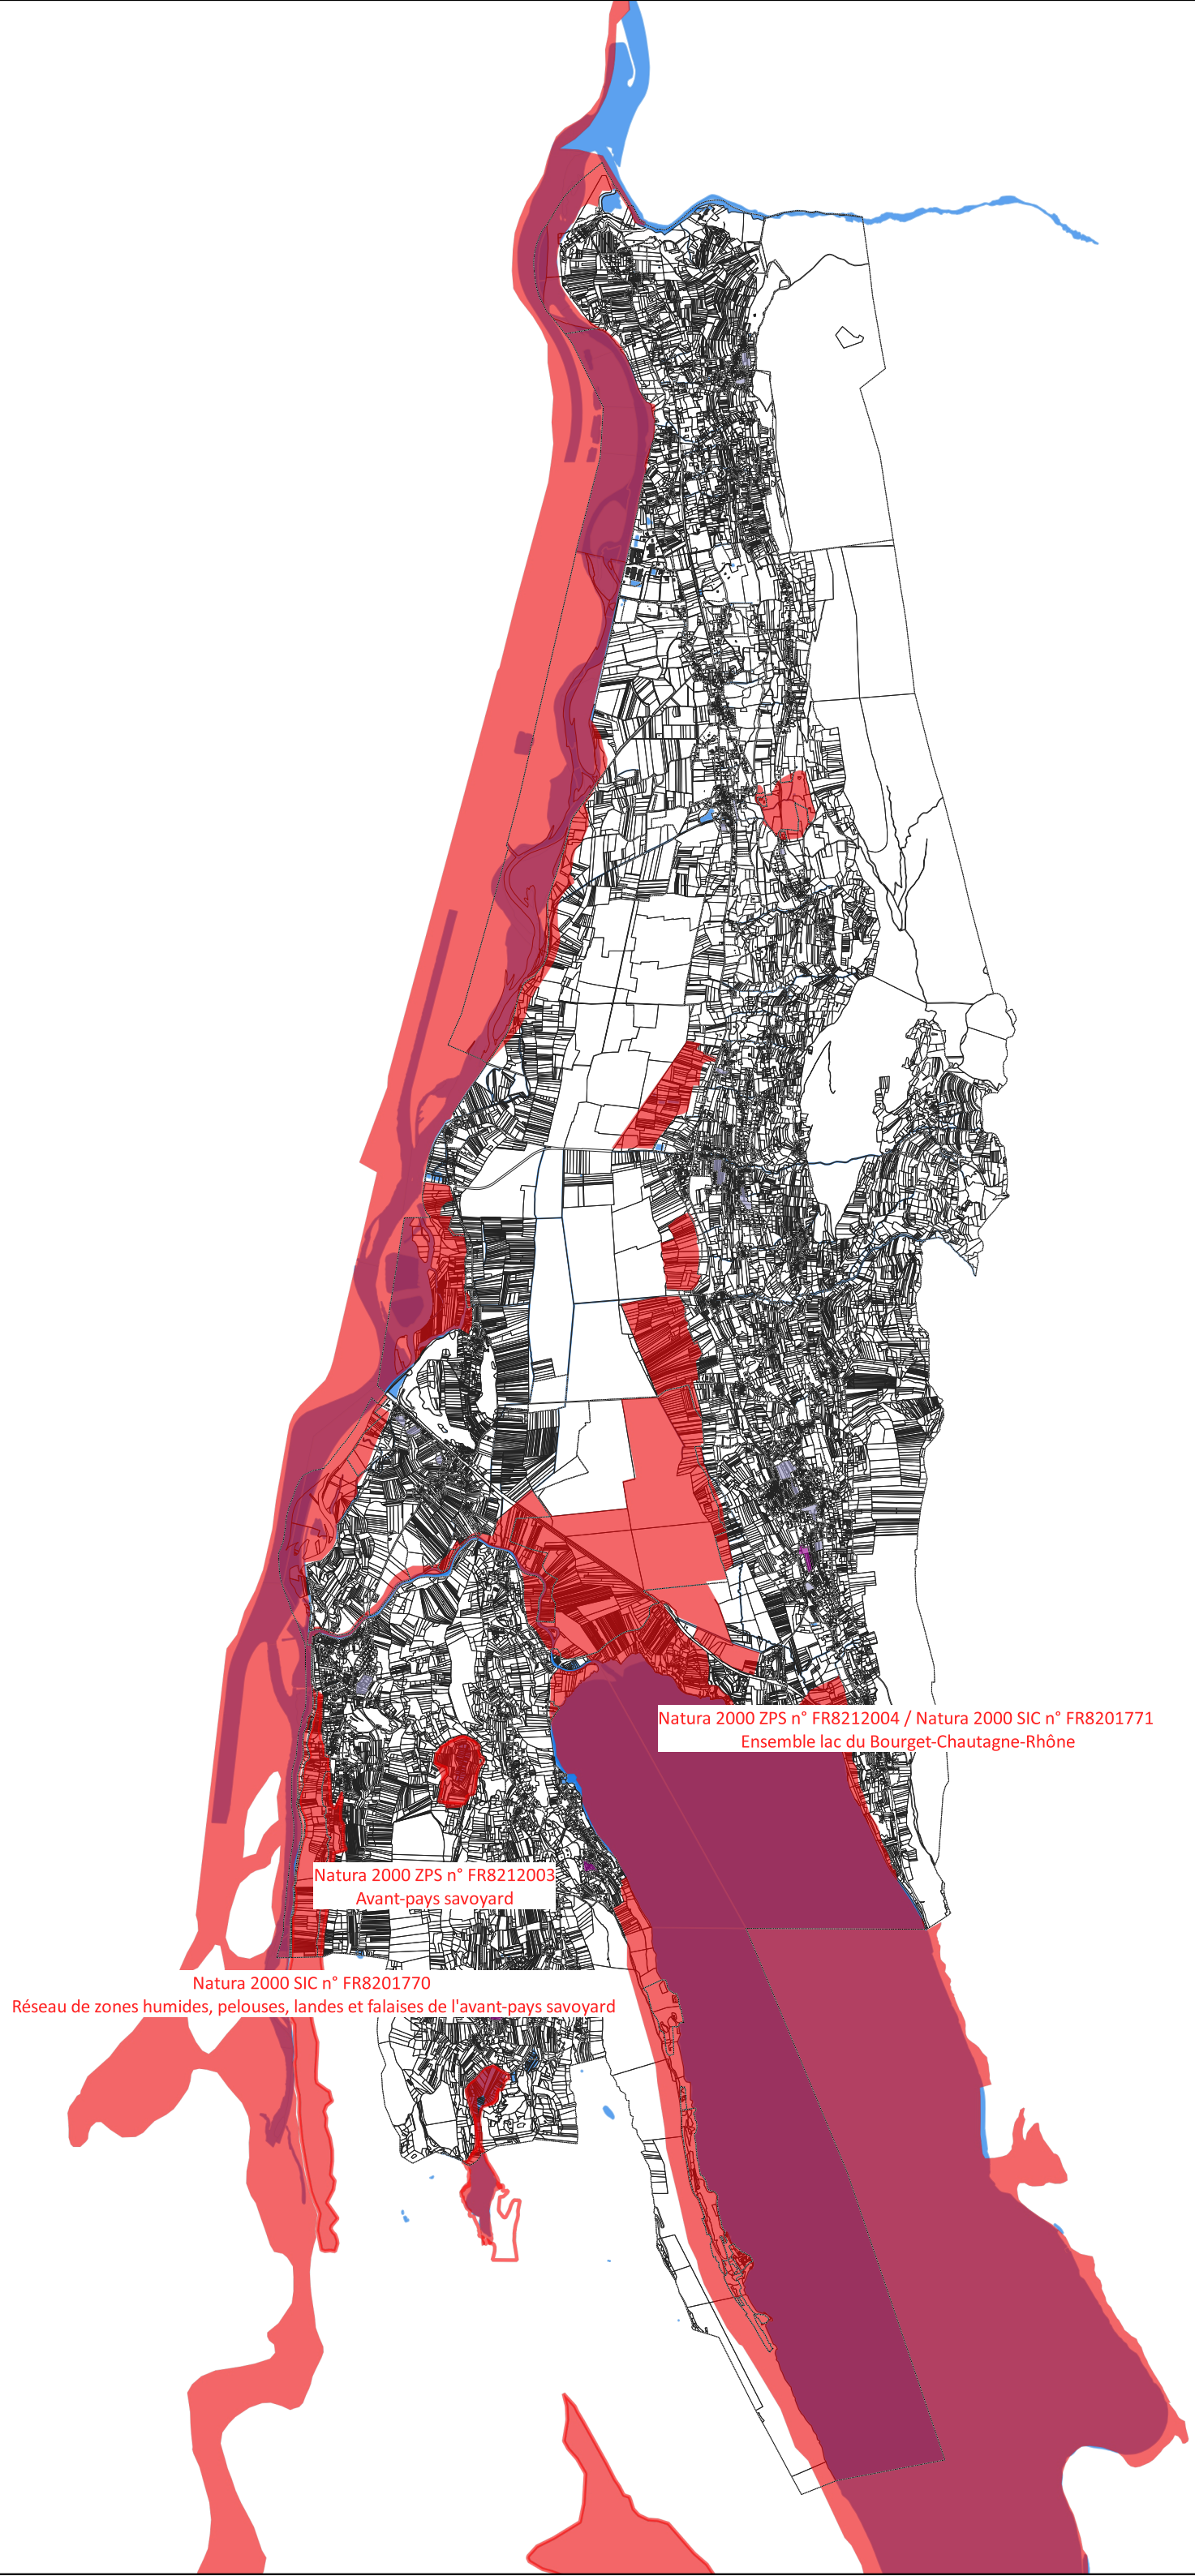

**PLAN LOCAL D'URBANISME
INTERCOMMUNAL (PLUi)**

**COMMUNAUTÉ DE COMMUNES
CHAUTAGNE**

Natura 2000

-  Contour Zonage PLUi
-  1AU : secteur d'urbanisation future à court terme
-  2AU : secteur d'urbanisation future à long terme
-  Zones Natura 2000

Natura 2000 ZPS n° FR8212004 / Natura 2000 SIC n° FR8201771
Ensemble lac du Bourget-Chautagne-Rhône

Natura 2000 ZPS n° FR8212003
Avant-pays savoyard

Natura 2000 SIC n° FR8201770
Réseau de zones humides, pelouses, landes et falaises de l'avant-pays savoyard